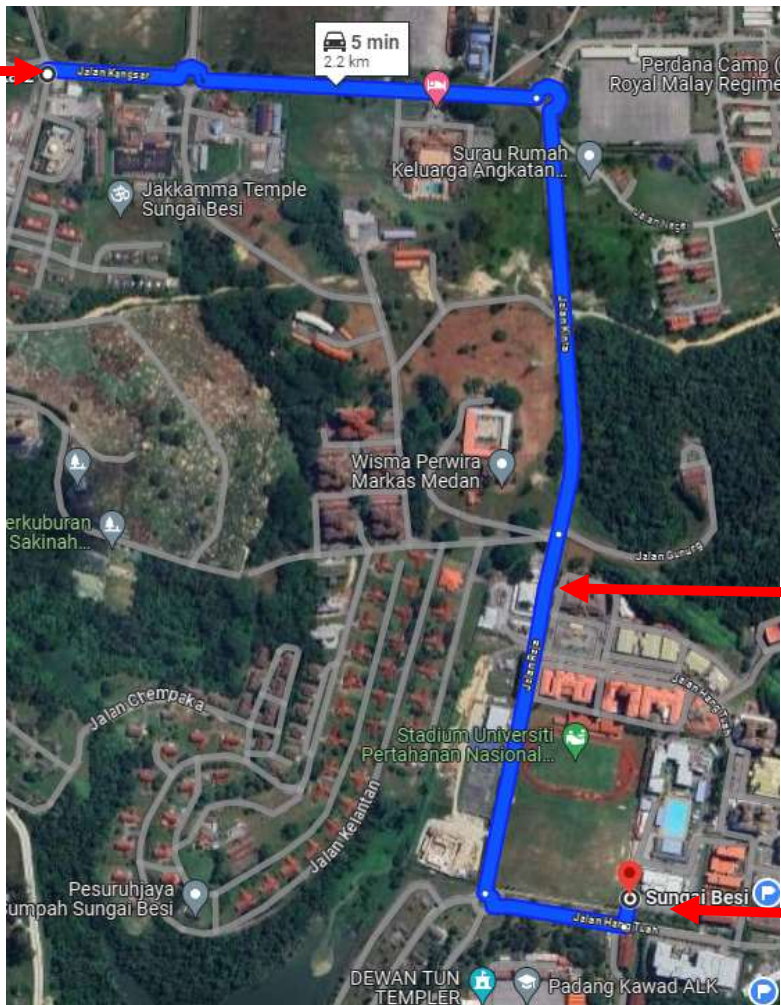

# PETA LALUAN DARI PINTU UTAMA KEM PERDANA SUNGAI BESI KE KAWASAN PARKIR DSS 2024

PINTU UTAMA KEM PERDANA SUNGAI BESI

BALAI PENGAWAL UPNM

KAWASAN PARKIR

## PETA LOKASI KAWASAN PARKIR, DEWAN ZULFAQAR DAN LOADING AREA

KAWASAN PARKIR

DEWAN ZULFAQAR

LALUAN MASUK KE DEWAN ZULFAQAR

LOADING AREA